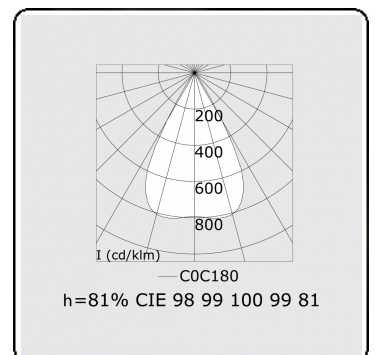

Lichttechnische Daten

UGR	<19
CIE Fluxcode	99 99 100 99 81

Abmessungen

A	563 mm
---	--------

Bemerkungen

LRLB optiek - 100mA DALI - RAL

ENERGY

Verrijgbaar op aanvraag.