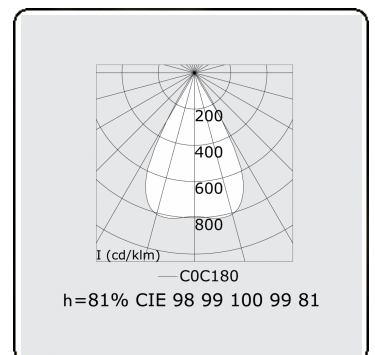

**Photometric details**

UGR	<19
CIE Fluxcode	99 99 100 99 81

**Dimensions**

A	563 mm
---	--------

**Remarks**

LRLB optiek - 100mA DALI - RAL

**ENERGY**

Verkrijgbaar op aanvraag.