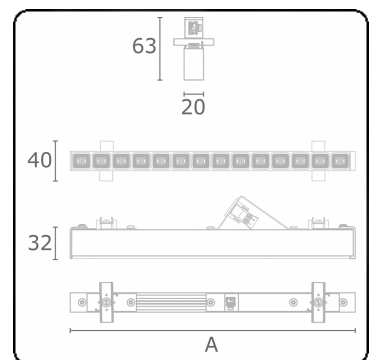

**Photometric details**

UGR	<19
CIE Fluxcode	99 99 100 99 81

**Dimensions**

A	563 mm
---	--------

**Remarks**

LRLB optiek - 100mA DALI - RAL

**ENERGY**

Verkrijgbaar op aanvraag.