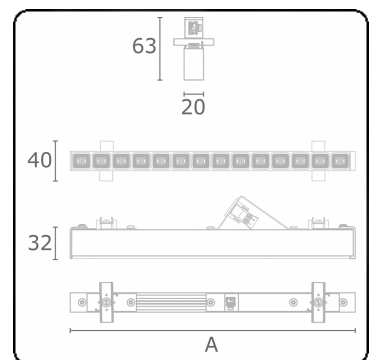

**Lichttechnische gegevens**

UGR	<19
CIE Fluxcode	99 99 100 99 81

**Afmetingen**

A	843 mm
---	--------

**Opmerkingen**

LRLB optiek - 100mA DALI - RAL

**ENERGY**

A  
 Verkrijgbaar op aanvraag.  
B  
 Disponible sur demande.  
C  
D  
 Available on request.  
E  
F  
 Auf Anfrage.  
G