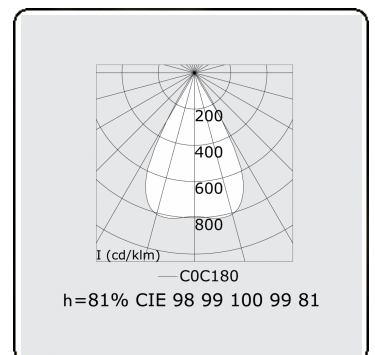

**Lichttechnische gegevens**

UGR	<19
CIE Fluxcode	99 99 100 99 81

**Afmetingen**

A	843 mm
---	--------

**Opmerkingen**

LRLB optiek - 100mA DALI - RAL

**ENERGY**

A  
 Verkrijgbaar op aanvraag.  
B  
 Disponible sur demande.  
C  
D  
 Available on request.  
E  
F  
 Auf Anfrage.  
G