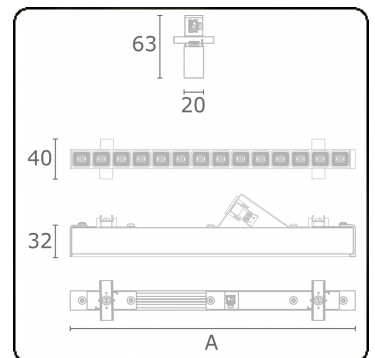

**Photometric details**

UGR	<19
CIE Fluxcode	99 99 100 99 81

**Dimensions**

A	843 mm
---	--------

**Remarks**

LRLB optiek - 100mA DALI - RAL

**ENERGY**

Verkrijgbaar op aanvraag.