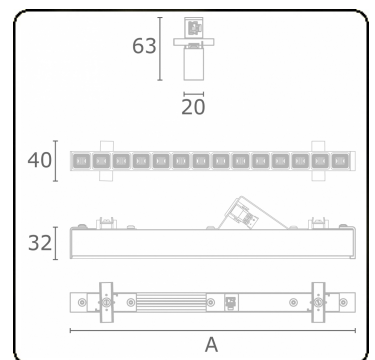

Lichttechnische Daten

| | |
|--------------|-----------------|
| UGR | <19 |
| CIE Fluxcode | 99 99 100 99 81 |

Abmessungen

| | |
|---|--------|
| A | 843 mm |
|---|--------|

Bemerkungen

LRLB optiek - 100mA DALI - RAL