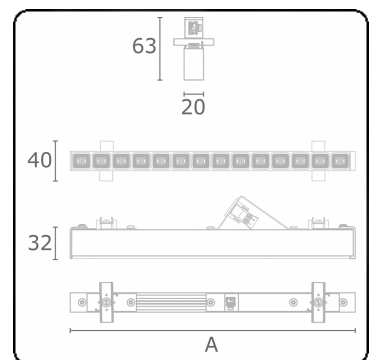

Lichttechnische gegevens

UGR	<19
CIE Fluxcode	99 99 100 99 81

Afmetingen

A	1123 mm
---	---------

Opmerkingen

LRLB optiek - 100mA DALI - RAL

ENERGY

Verkrijgbaar op aanvraag.