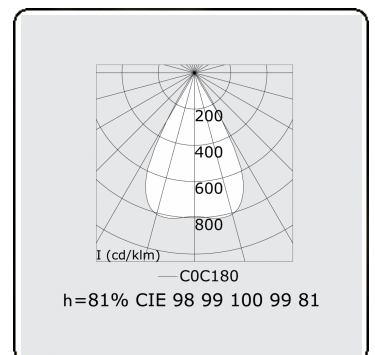

Lichttechnische gegevens

UGR	<19
CIE Fluxcode	99 99 100 99 81

Afmetingen

A	1123 mm
---	---------

Opmerkingen

LRLB optiek - 100mA DALI - RAL

ENERGY

Verkrijgbaar op aanvraag.