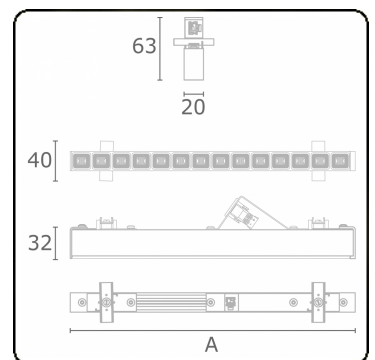

**Photometric details**

UGR	<19
CIE Fluxcode	99 99 100 99 81

**Dimensions**

A	1123 mm
---	---------

**Remarks**

LRLB optiek - 100mA DALI - RAL

**ENERGY**

Verkrijgbaar op aanvraag.