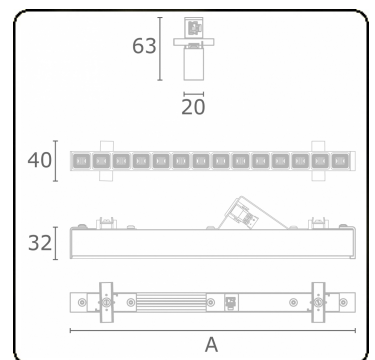

Lichttechnische gegevens

UGR	<19
CIE Fluxcode	99 99 100 99 81

Afmetingen

A	1403 mm
---	---------

Opmerkingen

LRLB optiek - 100mA DALI - RAL

ENERGY

Verrijgbaar op aanvraag.