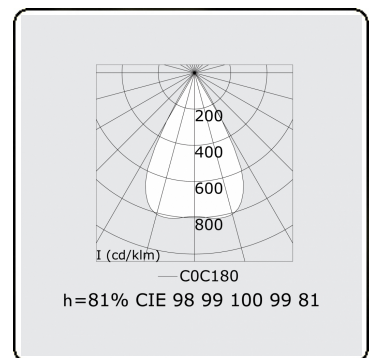

Photometric details

UGR	<19
CIE Fluxcode	99 99 100 99 81

Dimensions

A	1403 mm
---	---------

Remarks

LRLB optiek - 100mA DALI - RAL

ENERGY

Verkrijgbaar op aanvraag.