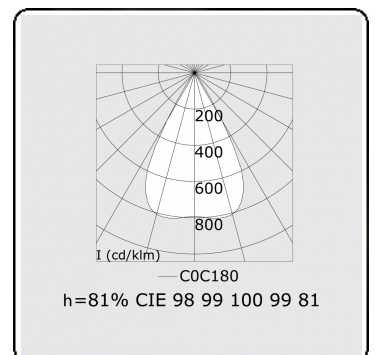

Lichttechnische Daten

UGR	<19
CIE Fluxcode	99 99 100 99 81

Abmessungen

A	1683 mm
---	---------

Bemerkungen

LRLB optiek - 100mA DALI - RAL

ENERGY

Verrijgbaar op aanvraag.