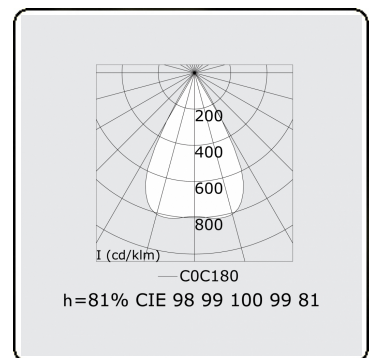

Lichttechnische Daten

UGR	<19
CIE Fluxcode	99 99 100 99 81

Abmessungen

A	1683 mm
---	---------

Bemerkungen

LRLB optiek - 100mA DALI - RAL

ENERGY

Verrijgbaar op aanvraag.