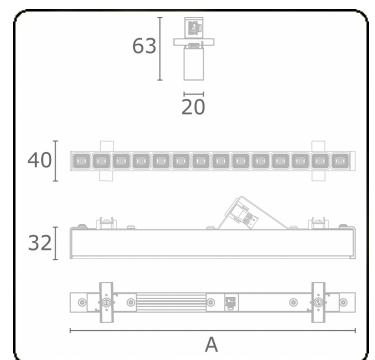

Lichttechnische gegevens

UGR	<19
CIE Fluxcode	99 99 100 99 81

Afmetingen

A	563 mm
---	--------

Opmerkingen

LRLB optiek - 125mA - RAL

ENERGY

Verrijgbaar op aanvraag.