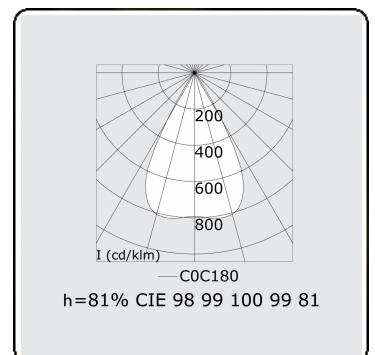

Lichttechnische gegevens

UGR	<19
CIE Fluxcode	99 99 100 99 81

Afmetingen

A	563 mm
---	--------

Opmerkingen

LRLB optiek - 125mA - RAL

ENERGY

Verrijgbaar op aanvraag.