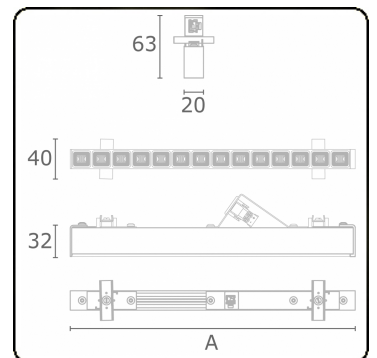

**Photometric details**

UGR	<19
CIE Fluxcode	99 99 100 99 81

**Dimensions**

A	563 mm
---	--------

**Remarks**

LRLB optiek - 125mA - RAL

**ENERGY**

Verkrijgbaar op aanvraag.