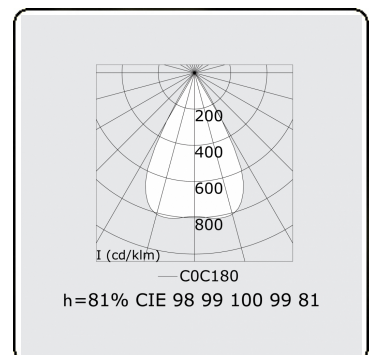

**Photometric details**

UGR	<19
CIE Fluxcode	99 99 100 99 81

**Dimensions**

A	563 mm
---	--------

**Remarks**

LRLB optiek - 125mA - RAL

**ENERGY**

Verkrijgbaar op aanvraag.