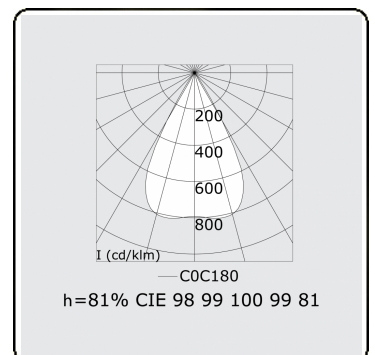

Lichttechnische Daten

UGR	<19
CIE Fluxcode	99 99 100 99 81

Abmessungen

A	563 mm
---	--------

Bemerkungen

LRLB optiek - 125mA - RAL

ENERGY

Verkrijgbaar op aanvraag.