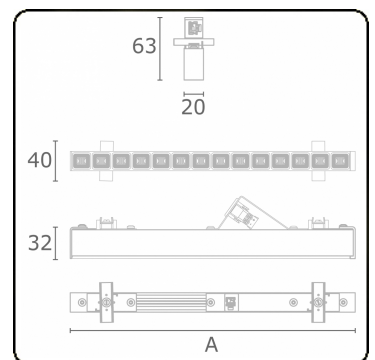

Lichttechnische Daten

UGR	<19
CIE Fluxcode	99 99 100 99 81

Abmessungen

A	563 mm
---	--------

Bemerkungen

LRLB optiek - 125mA - RAL

ENERGY

Verkrijgbaar op aanvraag.