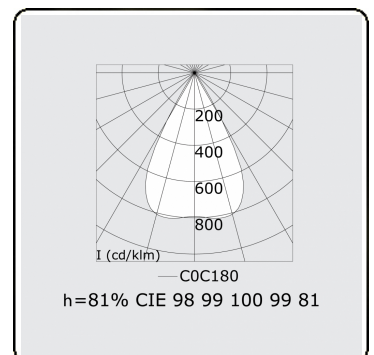

Lichttechnische gegevens

UGR	<19
CIE Fluxcode	99 99 100 99 81

Afmetingen

A	843 mm
---	--------

Opmerkingen

LRLB optiek - 125mA - RAL

ENERGY

Verrijgbaar op aanvraag.