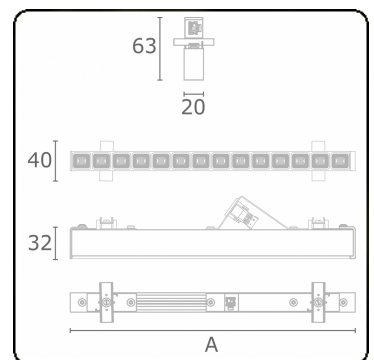

Lichttechnische gegevens

UGR	<19
CIE Fluxcode	99 99 100 99 81

Afmetingen

A	843 mm
---	--------

Opmerkingen

LRLB optiek - 125mA - RAL

ENERGY

Verrijgbaar op aanvraag.