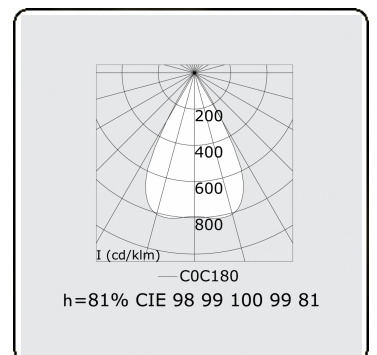

Photometric details

UGR	<19
CIE Fluxcode	99 99 100 99 81

Dimensions

A	843 mm
---	--------

Remarks

LRLB optiek - 125mA - RAL

ENERGY

Verrijgbaar op aanvraag.