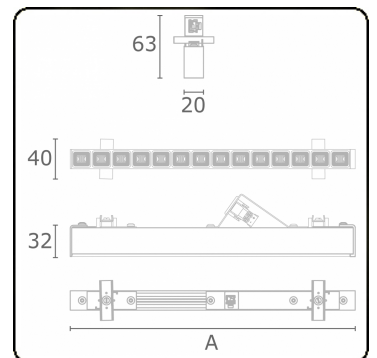

Photometric details

UGR	<19
CIE Fluxcode	99 99 100 99 81

Dimensions

A	843 mm
---	--------

Remarks

LRLB optiek - 125mA - RAL

ENERGY

Verrijgbaar op aanvraag.