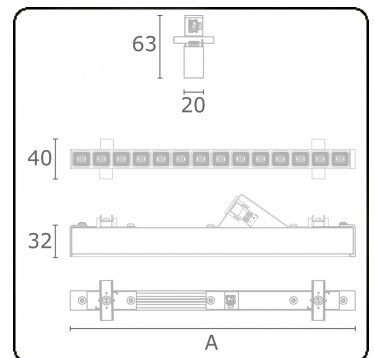

**Photometric details**

UGR	<19
CIE Fluxcode	99 99 100 99 81

**Dimensions**

A	843 mm
---	--------

**Remarks**

LRLB optiek - 125mA - RAL

**ENERGY**

Verrijgbaar op aanvraag.