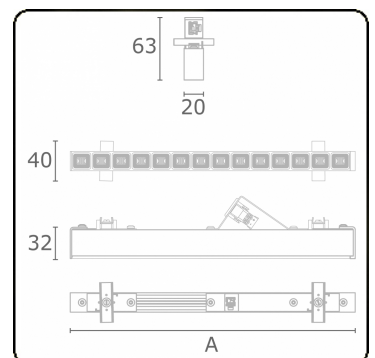

**Lichttechnische gegevens**

UGR	<19
CIE Fluxcode	99 99 100 99 81

**Afmetingen**

A	1123 mm
---	---------

**Opmerkingen**

LRLB optiek - 125mA - RAL

**ENERGY**

Verkrijgbaar op aanvraag.