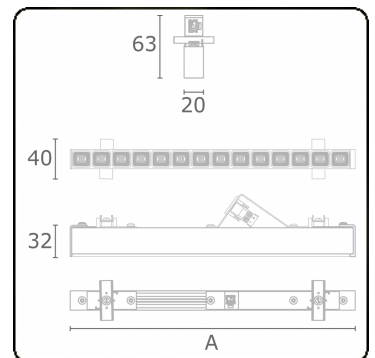

**Photometric details**

UGR	<19
CIE Fluxcode	99 99 100 99 81

**Dimensions**

A	1123 mm
---	---------

**Remarks**

LRLB optiek - 125mA - RAL

**ENERGY**

Verkrijgbaar op aanvraag.