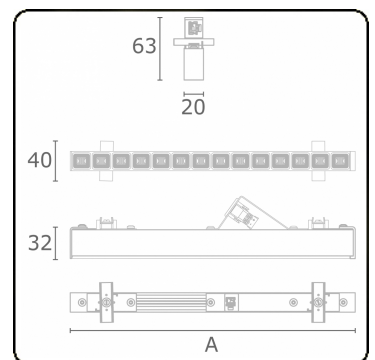

**Lichttechnische gegevens**

UGR	<19
CIE Fluxcode	99 99 100 99 81

**Afmetingen**

A	1123 mm
---	---------

**Opmerkingen**

LRLB optiek - 125mA - RAL

**ENERGY**

Verrijgbaar op aanvraag.