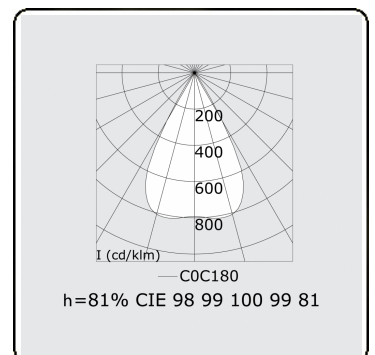

**Lichttechnische gegevens**

UGR	<19
CIE Fluxcode	99 99 100 99 81

**Afmetingen**

A	1123 mm
---	---------

**Opmerkingen**

LRLB optiek - 125mA - RAL

**ENERGY**

Verrijgbaar op aanvraag.