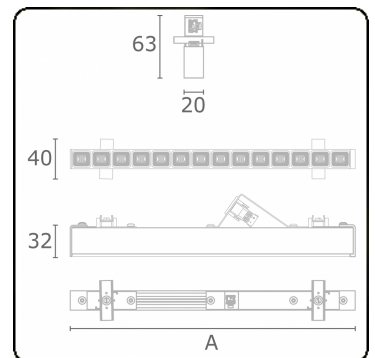

Photometric details

UGR	<19
CIE Fluxcode	99 99 100 99 81

Dimensions

A	1403 mm
---	---------

Remarks

LRLB optiek - 125mA - RAL

ENERGY

Verkrijgbaar op aanvraag.