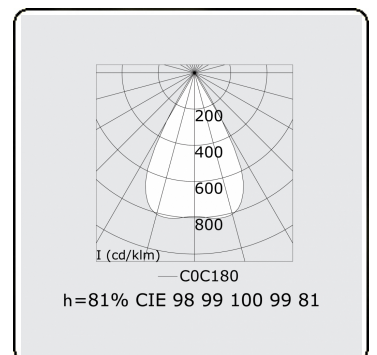

Photometric details

UGR	<19
CIE Fluxcode	99 99 100 99 81

Dimensions

A	1683 mm
---	---------

Remarks

LRLB optiek - 125mA - RAL

ENERGY

Verrijgbaar op aanvraag.