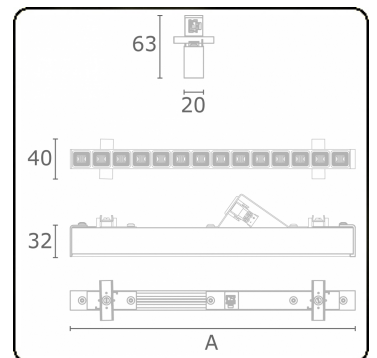

Photometric details

UGR	<19
CIE Fluxcode	99 99 100 99 81

Dimensions

A	1683 mm
---	---------

Remarks

LRLB optiek - 125mA - RAL

ENERGY

Verrijgbaar op aanvraag.