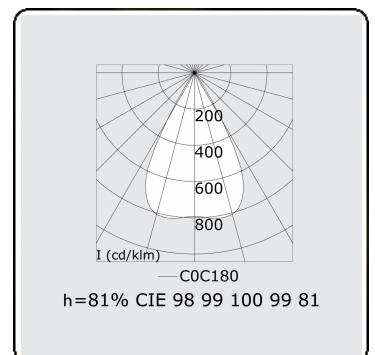

**Lichttechnische gegevens**

UGR	<19
CIE Fluxcode	99 99 100 99 81

**Afmetingen**

A	1683 mm
---	---------

**Opmerkingen**

LRLB optiek - 125mA - RAL

**ENERGY**

Verrijgbaar op aanvraag.