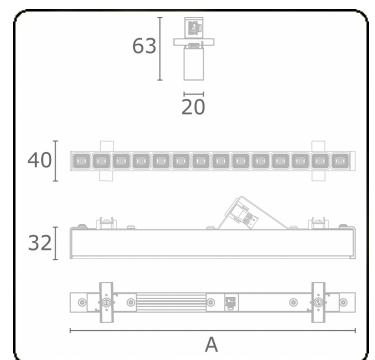

**Lichttechnische gegevens**

UGR	<19
CIE Fluxcode	99 99 100 99 81

**Afmetingen**

A	1683 mm
---	---------

**Opmerkingen**

LRLB optiek - 125mA - RAL

**ENERGY**

Verrijgbaar op aanvraag.