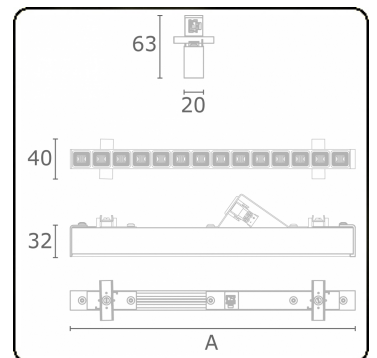

**Photometric details**

UGR	<19
CIE Fluxcode	99 99 100 99 81

**Dimensions**

A	1683 mm
---	---------

**Remarks**

LRLB optiek - 125mA - RAL

**ENERGY**

Verkrijgbaar op aanvraag.