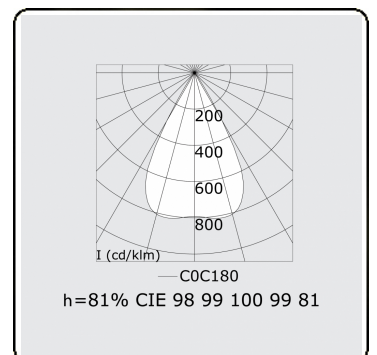

**Photometric details**

UGR	<19
CIE Fluxcode	99 99 100 99 81

**Dimensions**

A	1683 mm
---	---------

**Remarks**

LRLB optiek - 125mA - RAL

**ENERGY**

Verkrijgbaar op aanvraag.