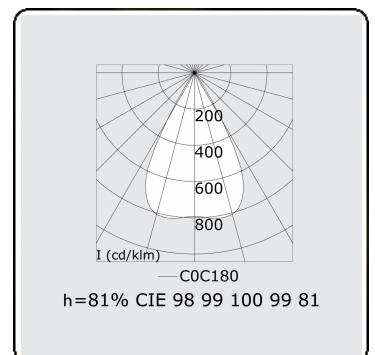

Lichttechnische gegevens

UGR	<19
CIE Fluxcode	99 99 100 99 81

Afmetingen

A	563 mm
---	--------

Opmerkingen

LRLB optiek - 125mA DALI - RAL

ENERG

Verrijgbaar op aanvraag.