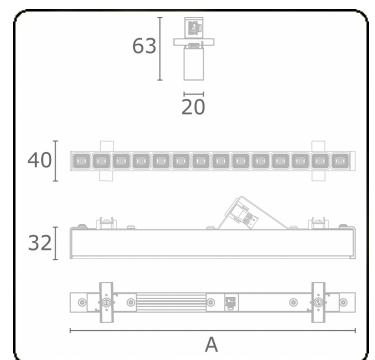

Lichttechnische gegevens

UGR	<19
CIE Fluxcode	99 99 100 99 81

Afmetingen

A	563 mm
---	--------

Opmerkingen

LRLB optiek - 125mA DALI - RAL

ENERG

Verrijgbaar op aanvraag.