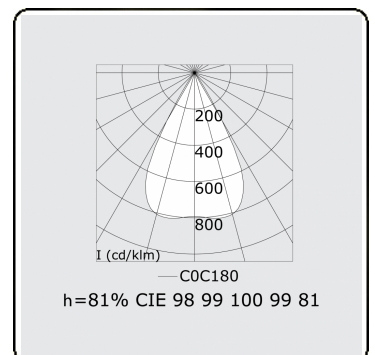

Lichttechnische Daten

UGR	<19
CIE Fluxcode	99 99 100 99 81

Abmessungen

A	563 mm
---	--------

Bemerkungen

LRLB optiek - 125mA DALI - RAL

ENERGY

Verkrijgbaar op aanvraag.