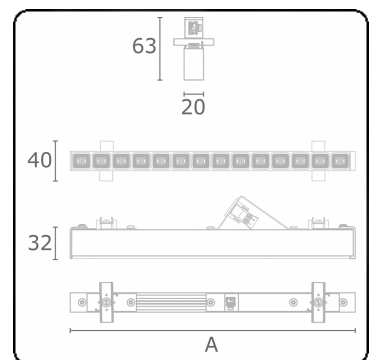

Lichttechnische Daten

UGR	<19
CIE Fluxcode	99 99 100 99 81

Abmessungen

A	563 mm
---	--------

Bemerkungen

LRLB optiek - 125mA DALI - RAL

ENERGY

Verrijgbaar op aanvraag.