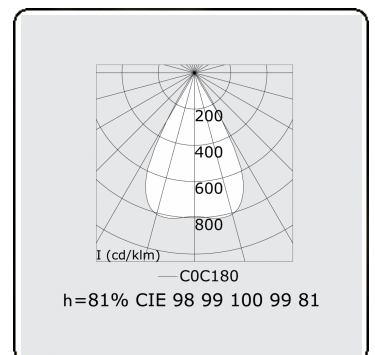

Lichttechnische Daten

UGR	<19
CIE Fluxcode	99 99 100 99 81

Abmessungen

A	563 mm
---	--------

Bemerkungen

LRLB optiek - 125mA DALI - RAL

ENERGY

Verrijgbaar op aanvraag.