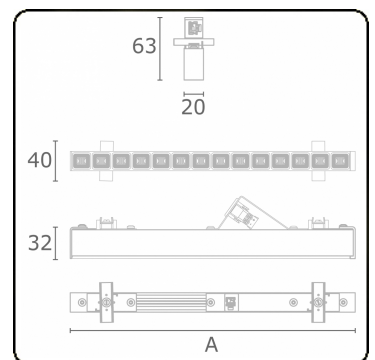

Lichttechnische Daten

UGR	<19
CIE Fluxcode	99 99 100 99 81

Abmessungen

A	563 mm
---	--------

Bemerkungen

LRLB optiek - 125mA DALI - RAL

ENERGY

Verkrijgbaar op aanvraag.