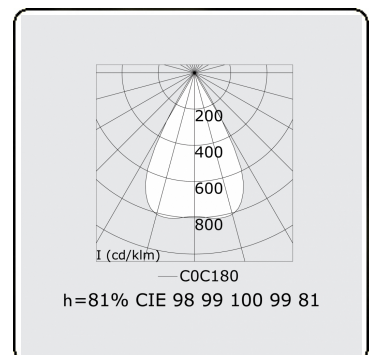

Photometric details

UGR	<19
CIE Fluxcode	99 99 100 99 81

Dimensions

A	843 mm
---	--------

Remarks

LRLB optiek - 125mA DALI - RAL

ENERGY

Verkrijgbaar op aanvraag.