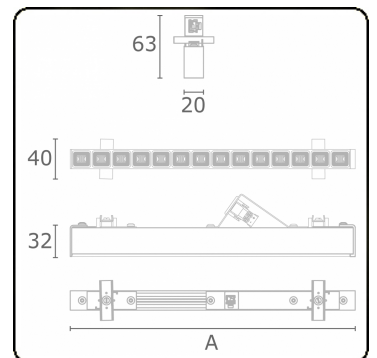

Photometric details

UGR	<19
CIE Fluxcode	99 99 100 99 81

Dimensions

A	843 mm
---	--------

Remarks

LRLB optiek - 125mA DALI - RAL

ENERGY

Verkrijgbaar op aanvraag.