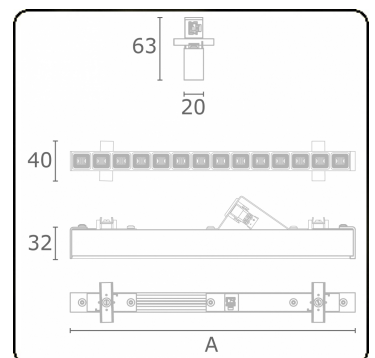

**Lichttechnische gegevens**

UGR	<19
CIE Fluxcode	99 99 100 99 81

**Afmetingen**

A	843 mm
---	--------

**Opmerkingen**

LRLB optiek - 125mA DALI - RAL

**ENERGY**

A  
 Verkrijgbaar op aanvraag.  
B  
 Disponible sur demande.  
C  
D  
 Available on request.  
E  
F  
 Auf Anfrage.  
G