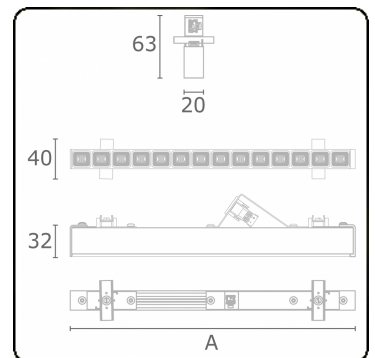

Photometric details

UGR	<19
CIE Fluxcode	99 99 100 99 81

Dimensions

A	1123 mm
---	---------

Remarks

LRLB optiek - 125mA DALI - RAL

ENERGY

Verkrijgbaar op aanvraag.