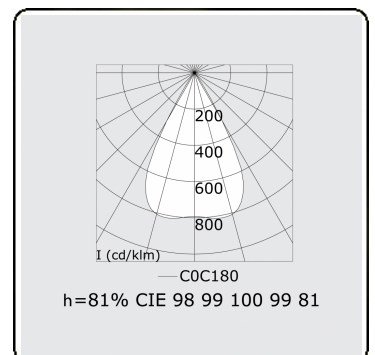

Photometric details

UGR	<19
CIE Fluxcode	99 99 100 99 81

Dimensions

A	1123 mm
---	---------

Remarks

LRLB optiek - 125mA DALI - RAL

ENERGY

Verkrijgbaar op aanvraag.