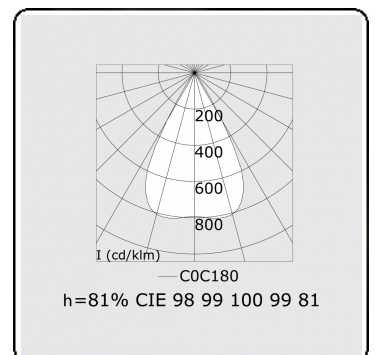

Lichttechnische Daten

UGR	<19
CIE Fluxcode	99 99 100 99 81

Abmessungen

A	1123 mm
---	---------

Bemerkungen

LRLB optiek - 125mA DALI - RAL

ENERGY

Verrijgbaar op aanvraag.