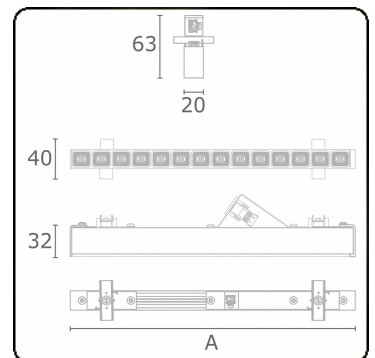

Lichttechnische Daten

UGR	<19
CIE Fluxcode	99 99 100 99 81

Abmessungen

A	1123 mm
---	---------

Bemerkungen

LRLB optiek - 125mA DALI - RAL

ENERGY

Verrijgbaar op aanvraag.