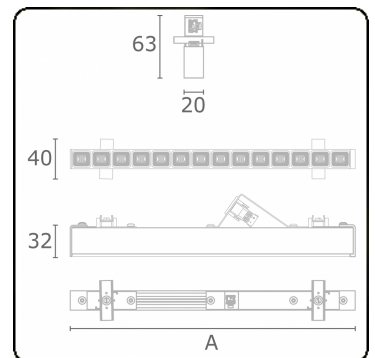

Photometric details

| | |
|--------------|-----------------|
| UGR | <19 |
| CIE Fluxcode | 99 99 100 99 81 |

Dimensions

| | |
|---|---------|
| A | 1403 mm |
|---|---------|

Remarks

LRLB optiek - 125mA DALI - RAL