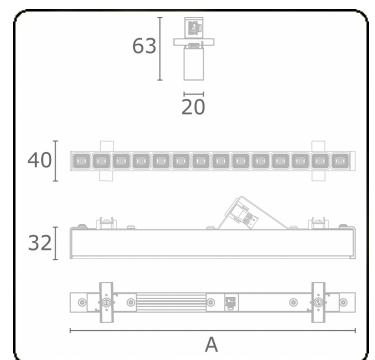

Lichttechnische gegevens

UGR	<19
CIE Fluxcode	99 99 100 99 81

Afmetingen

A	1403 mm
---	---------

Opmerkingen

LRLB optiek - 125mA DALI - RAL

ENERGY

Verrijgbaar op aanvraag.