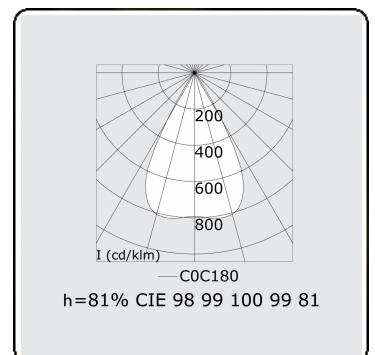

Lichttechnische gegevens

UGR	<19
CIE Fluxcode	99 99 100 99 81

Afmetingen

A	1403 mm
---	---------

Opmerkingen

LRLB optiek - 125mA DALI - RAL

ENERGY

Verrijgbaar op aanvraag.