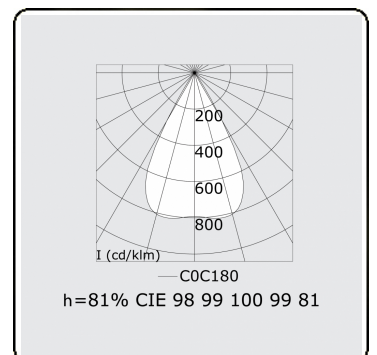

**Photometric details**

UGR	<19
CIE Fluxcode	99 99 100 99 81

**Dimensions**

A	1683 mm
---	---------

**Remarks**

LRLB optiek - 125mA DALI - RAL

**ENERGY**

Verkrijgbaar op aanvraag.