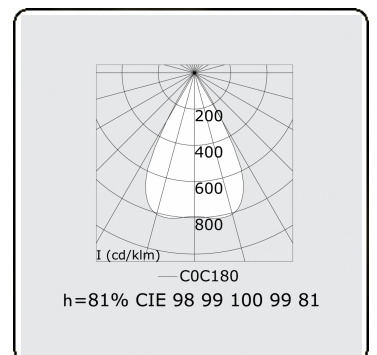

Photometric details

| | |
|--------------|-----------------|
| UGR | <19 |
| CIE Fluxcode | 99 99 100 99 81 |

Dimensions

| | |
|---|---------|
| A | 1683 mm |
|---|---------|

Remarks

LRLB optiek - 125mA DALI - RAL