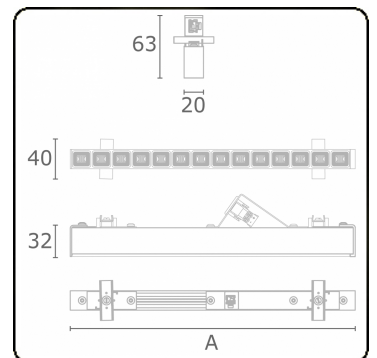

**Photometric details**

UGR	<19
CIE Fluxcode	99 99 100 99 81

**Dimensions**

A	1683 mm
---	---------

**Remarks**

LRLB optiek - 125mA DALI - RAL

**ENERGY**

Verkrijgbaar op aanvraag.