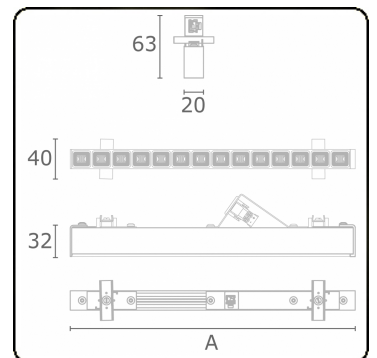

Photometric details

| | |
|--------------|-----------------|
| UGR | <19 |
| CIE Fluxcode | 99 99 100 99 81 |

Dimensions

| | |
|---|---------|
| A | 1683 mm |
|---|---------|

Remarks

LRLB optiek - 125mA DALI - RAL