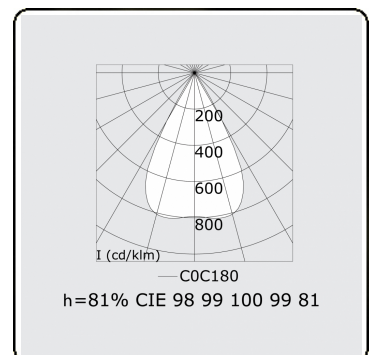

Lichttechnische gegevens

UGR	<19
CIE Fluxcode	99 99 100 99 81

Afmetingen

A	1683 mm
---	---------

Opmerkingen

LRLB optiek - 125mA DALI - RAL

ENERGY

Verrijgbaar op aanvraag.