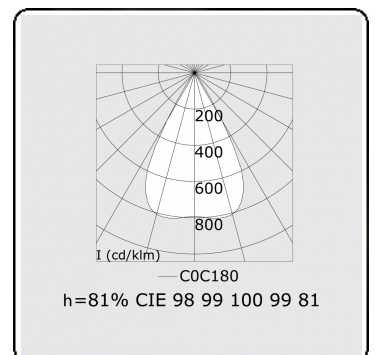

**Lichttechnische Daten**

UGR	<19
CIE Fluxcode	99 99 100 99 81

**Abmessungen**

A	1683 mm
---	---------

**Bemerkungen**

LRLB optiek - 125mA DALI - RAL

**ENERGY**

Verrijgbaar op aanvraag.