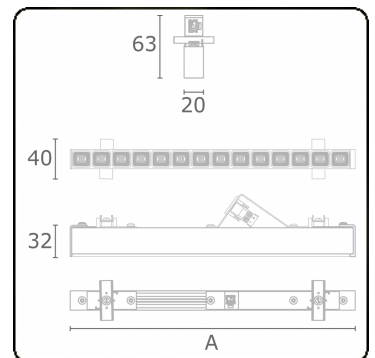

Photometric details

UGR	<19
CIE Fluxcode	99 99 100 99 81

Dimensions

A	563 mm
---	--------

Remarks

LRLB optiek - 150mA - RAL

ENERGY

Verrijgbaar op aanvraag.