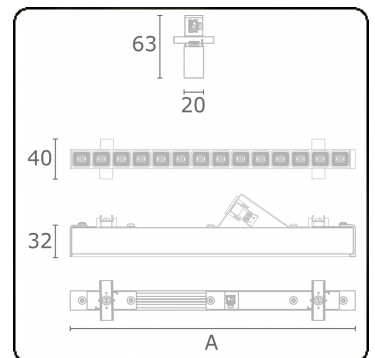

**Photometric details**

UGR	<19
CIE Fluxcode	99 99 100 99 81

**Dimensions**

A	843 mm
---	--------

**Remarks**

LRLB optiek - 150mA - RAL

**ENERGY**

Verkrijgbaar op aanvraag.