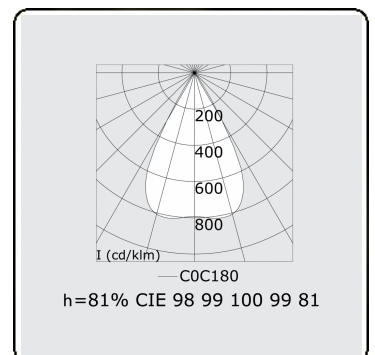

Lichttechnische gegevens

| | |
|--------------|-----------------|
| UGR | <19 |
| CIE Fluxcode | 99 99 100 99 81 |

Afmetingen

| | |
|---|---------|
| A | 1123 mm |
|---|---------|

Opmerkingen

LRLB optiek - 150mA - RAL