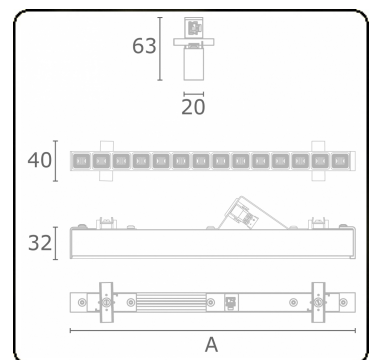

Lichttechnische gegevens

| | |
|--------------|-----------------|
| UGR | <19 |
| CIE Fluxcode | 99 99 100 99 81 |

Afmetingen

| | |
|---|---------|
| A | 1123 mm |
|---|---------|

Opmerkingen

LRLB optiek - 150mA - RAL