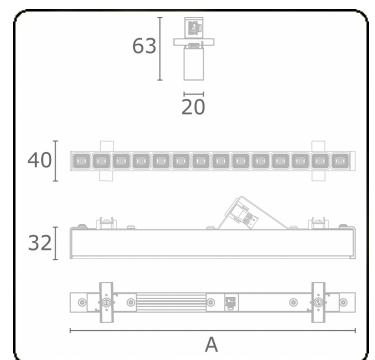

Lichttechnische gegevens

UGR	<19
CIE Fluxcode	99 99 100 99 81

Afmetingen

A	1123 mm
---	---------

Opmerkingen

LRLB optiek - 150mA - RAL

ENERGY

Verkrijgbaar op aanvraag.