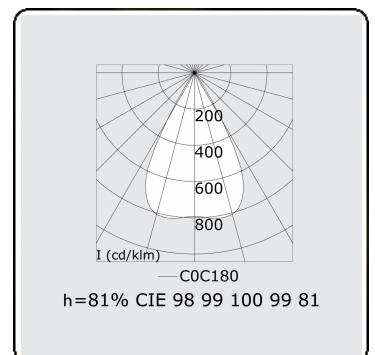

Lichttechnische gegevens

UGR	<19
CIE Fluxcode	99 99 100 99 81

Afmetingen

A	1123 mm
---	---------

Opmerkingen

LRLB optiek - 150mA - RAL

ENERGY

Verkrijgbaar op aanvraag.