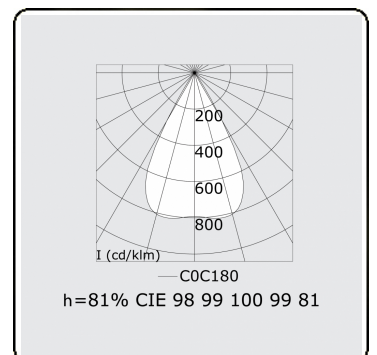

Photometric details

UGR	<19
CIE Fluxcode	99 99 100 99 81

Dimensions

A	1403 mm
---	---------

Remarks

LRLB optiek - 150mA - RAL

ENERGY

Verkrijgbaar op aanvraag.