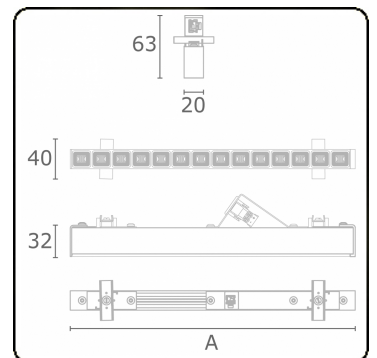

Photometric details

UGR	<19
CIE Fluxcode	99 99 100 99 81

Dimensions

A	1403 mm
---	---------

Remarks

LRLB optiek - 150mA - RAL

ENERGY

Verkrijgbaar op aanvraag.