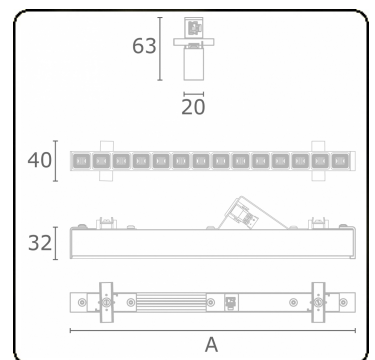

Lichttechnische gegevens

UGR	<19
CIE Fluxcode	99 99 100 99 81

Afmetingen

A	563 mm
---	--------

Opmerkingen

LRLB optiek - 150mA DALI - RAL

ENERGY

Verrijgbaar op aanvraag.