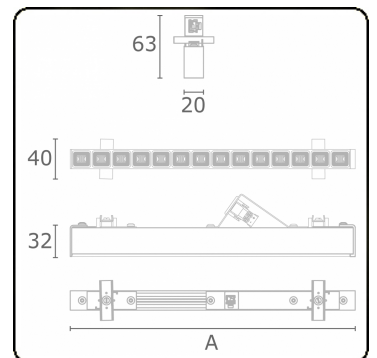

Photometric details

UGR	<19
CIE Fluxcode	99 99 100 99 81

Dimensions

A	563 mm
---	--------

Remarks

LRLB optiek - 150mA DALI - RAL

ENERGY

Verkrijgbaar op aanvraag.