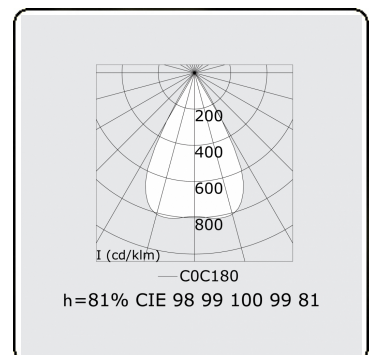

Photometric details

UGR	<19
CIE Fluxcode	99 99 100 99 81

Dimensions

A	563 mm
---	--------

Remarks

LRLB optiek - 150mA DALI - RAL

ENERGY

Verkrijgbaar op aanvraag.