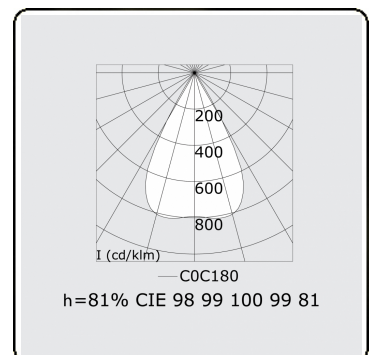

Lichttechnische gegevens

UGR	<19
CIE Fluxcode	99 99 100 99 81

Afmetingen

A	843 mm
---	--------

Opmerkingen

LRLB optiek - 150mA DALI - RAL

ENERGY

Verkrijgbaar op aanvraag.