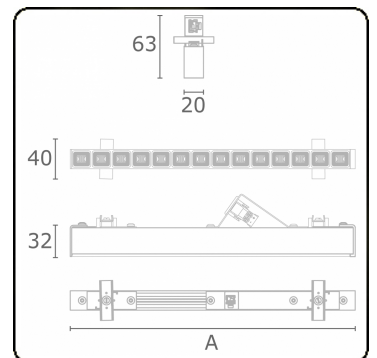

Photometric details

UGR	<19
CIE Fluxcode	99 99 100 99 81

Dimensions

A	843 mm
---	--------

Remarks

LRLB optiek - 150mA DALI - RAL

ENERGY

Verkrijgbaar op aanvraag.