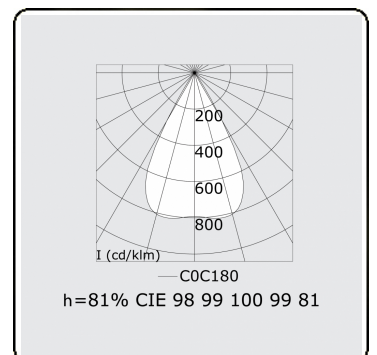

Photometric details

UGR	<19
CIE Fluxcode	99 99 100 99 81

Dimensions

A	843 mm
---	--------

Remarks

LRLB optiek - 150mA DALI - RAL

ENERGY

Verkrijgbaar op aanvraag.