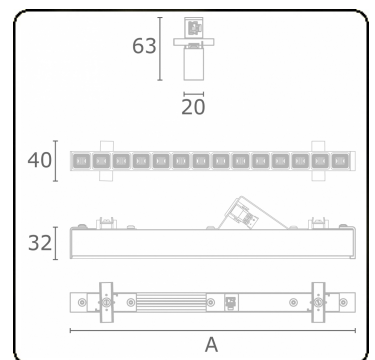

Lichttechnische Daten

UGR	<19
CIE Fluxcode	99 99 100 99 81

Abmessungen

A	843 mm
---	--------

Bemerkungen

LRLB optiek - 150mA DALI - RAL

ENERGY

Verkrijgbaar op aanvraag.