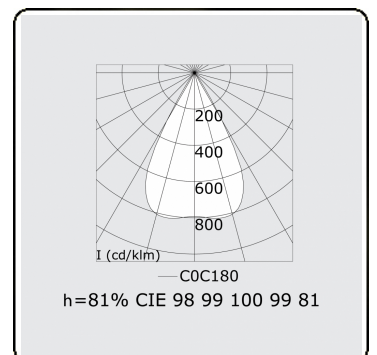

**Photometric details**

UGR	<19
CIE Fluxcode	99 99 100 99 81

**Dimensions**

A	843 mm
---	--------

**Remarks**

LRLB optiek - 150mA DALI - RAL

**ENERG**

Verkrijgbaar op aanvraag.