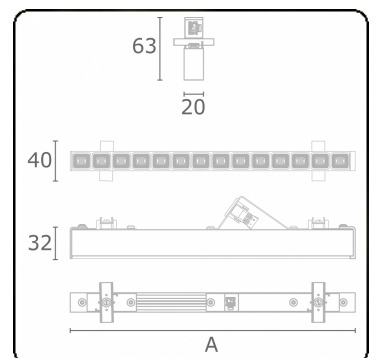

**Photometric details**

UGR	<19
CIE Fluxcode	99 99 100 99 81

**Dimensions**

A	843 mm
---	--------

**Remarks**

LRLB optiek - 150mA DALI - RAL

**ENERG**

Verkrijgbaar op aanvraag.