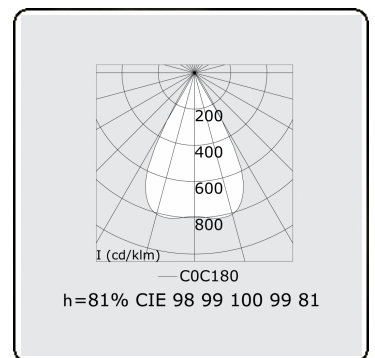

Lichttechnische gegevens

UGR	<19
CIE Fluxcode	99 99 100 99 81

Afmetingen

A	1123 mm
---	---------

Opmerkingen

LRLB optiek - 150mA DALI - RAL

ENERGY

Verrijgbaar op aanvraag.