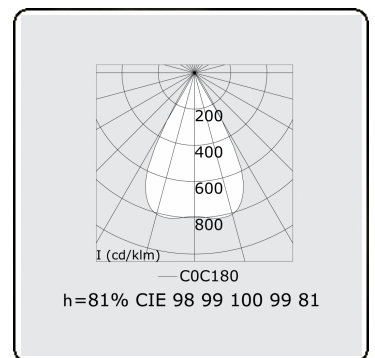

Photometric details

UGR	<19
CIE Fluxcode	99 99 100 99 81

Dimensions

A	1123 mm
---	---------

Remarks

LRLB optiek - 150mA DALI - RAL

ENERGY

Verkrijgbaar op aanvraag.