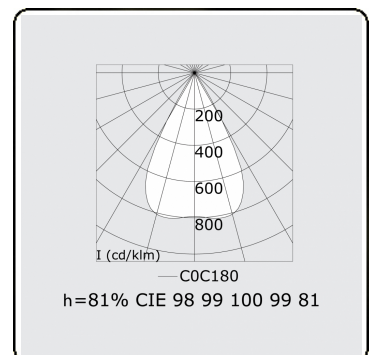

Lichttechnische gegevens

UGR	<19
CIE Fluxcode	99 99 100 99 81

Afmetingen

A	1123 mm
---	---------

Opmerkingen

LRLB optiek - 150mA DALI - RAL

ENERGY

Verrijgbaar op aanvraag.