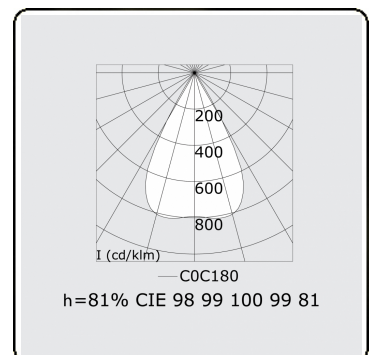

Lichttechnische Daten

UGR	<19
CIE Fluxcode	99 99 100 99 81

Abmessungen

A	1123 mm
---	---------

Bemerkungen

LRLB optiek - 150mA DALI - RAL

ENERGY

Verrijgbaar op aanvraag.